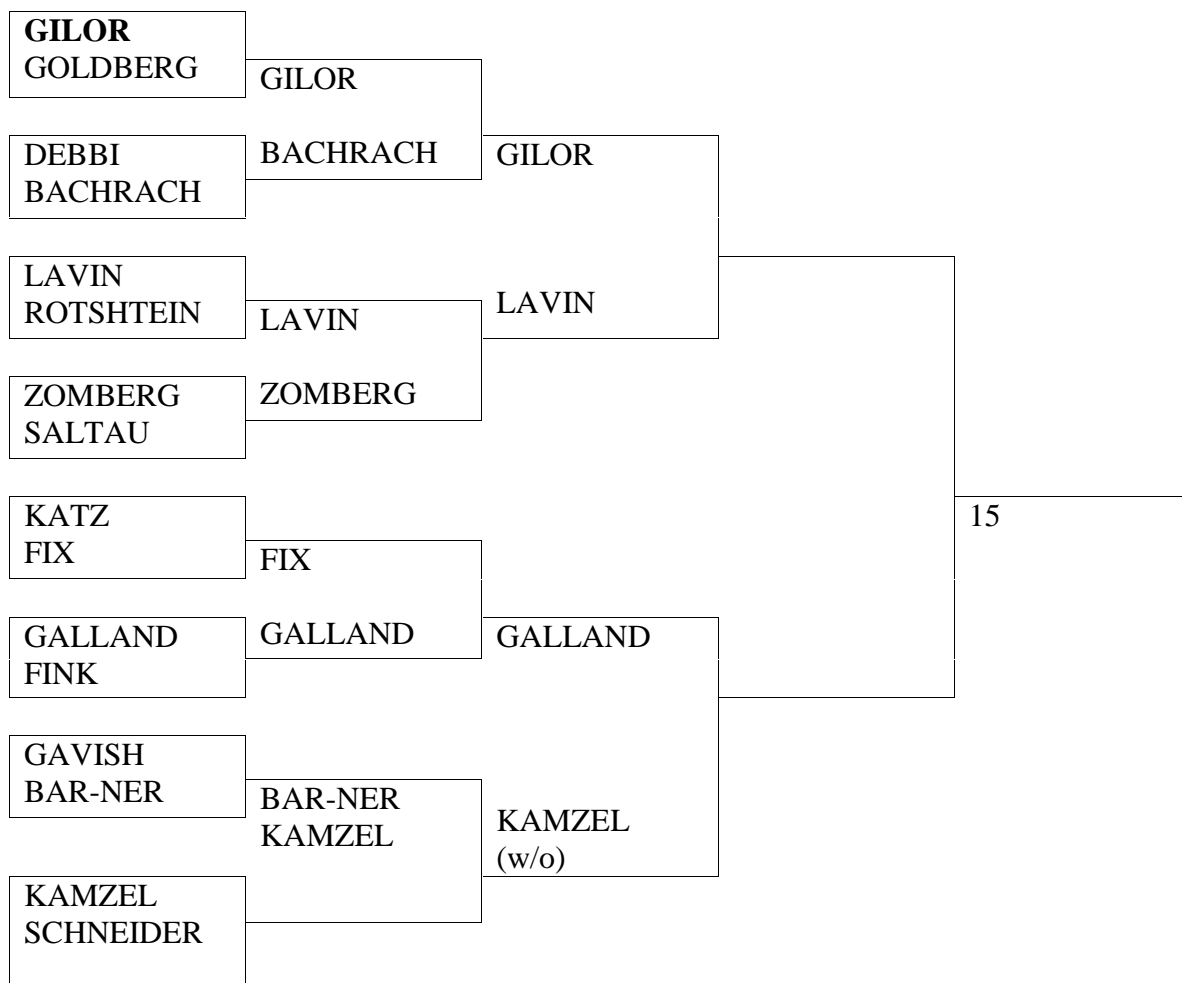

MENS AUSTRALIAN PAIRS DRAW 2015

A _GAL v SAITOWITZ_ B_WALD v ZETLER_ C _KURTZ v KANTOR_ __

DATE	TIME	GAMES	VENUE	מיקום
תאריך	שעה	משחקים		
20.10.15	17:45	A,B,C,	KIRYAT ONO	קרית אונו
27.10.15	17:45	1 – 8 9 - 16	RAANANA RAMAT GAN	רעננה רמת גן
3.11.15	17:45	17 – 20 24 - 20	RAMAT GAN RAANANA	רמת גן רעננה
10.11.15	17:45	25 - 28	RAANANA	רעננה
17/11/15	17:45	29 - 30	RAANANA	רעננה
24.11.15	17.45	FINAL		

WOMENS AUSTRALIAN PAIRS DRAW 2015

A__BREITER v GILOR__

DATE תאריך	TIME שעה	GAMES משחקים	VENUE	מיקום
20.10.15	17:45	A	KIRYAT ONO	קרית אונו
27.10.15	17:45	1 - 4 5 - 8	RAANANA RAMAT GAN	רעננה רמת גן
3.11.15	17:45	9 - 12	RAMAT GAN	רמת גן
17.11.15	17:45	13 - 14	RAANANA	רעננה
24/11.15	17:45	FINAL		